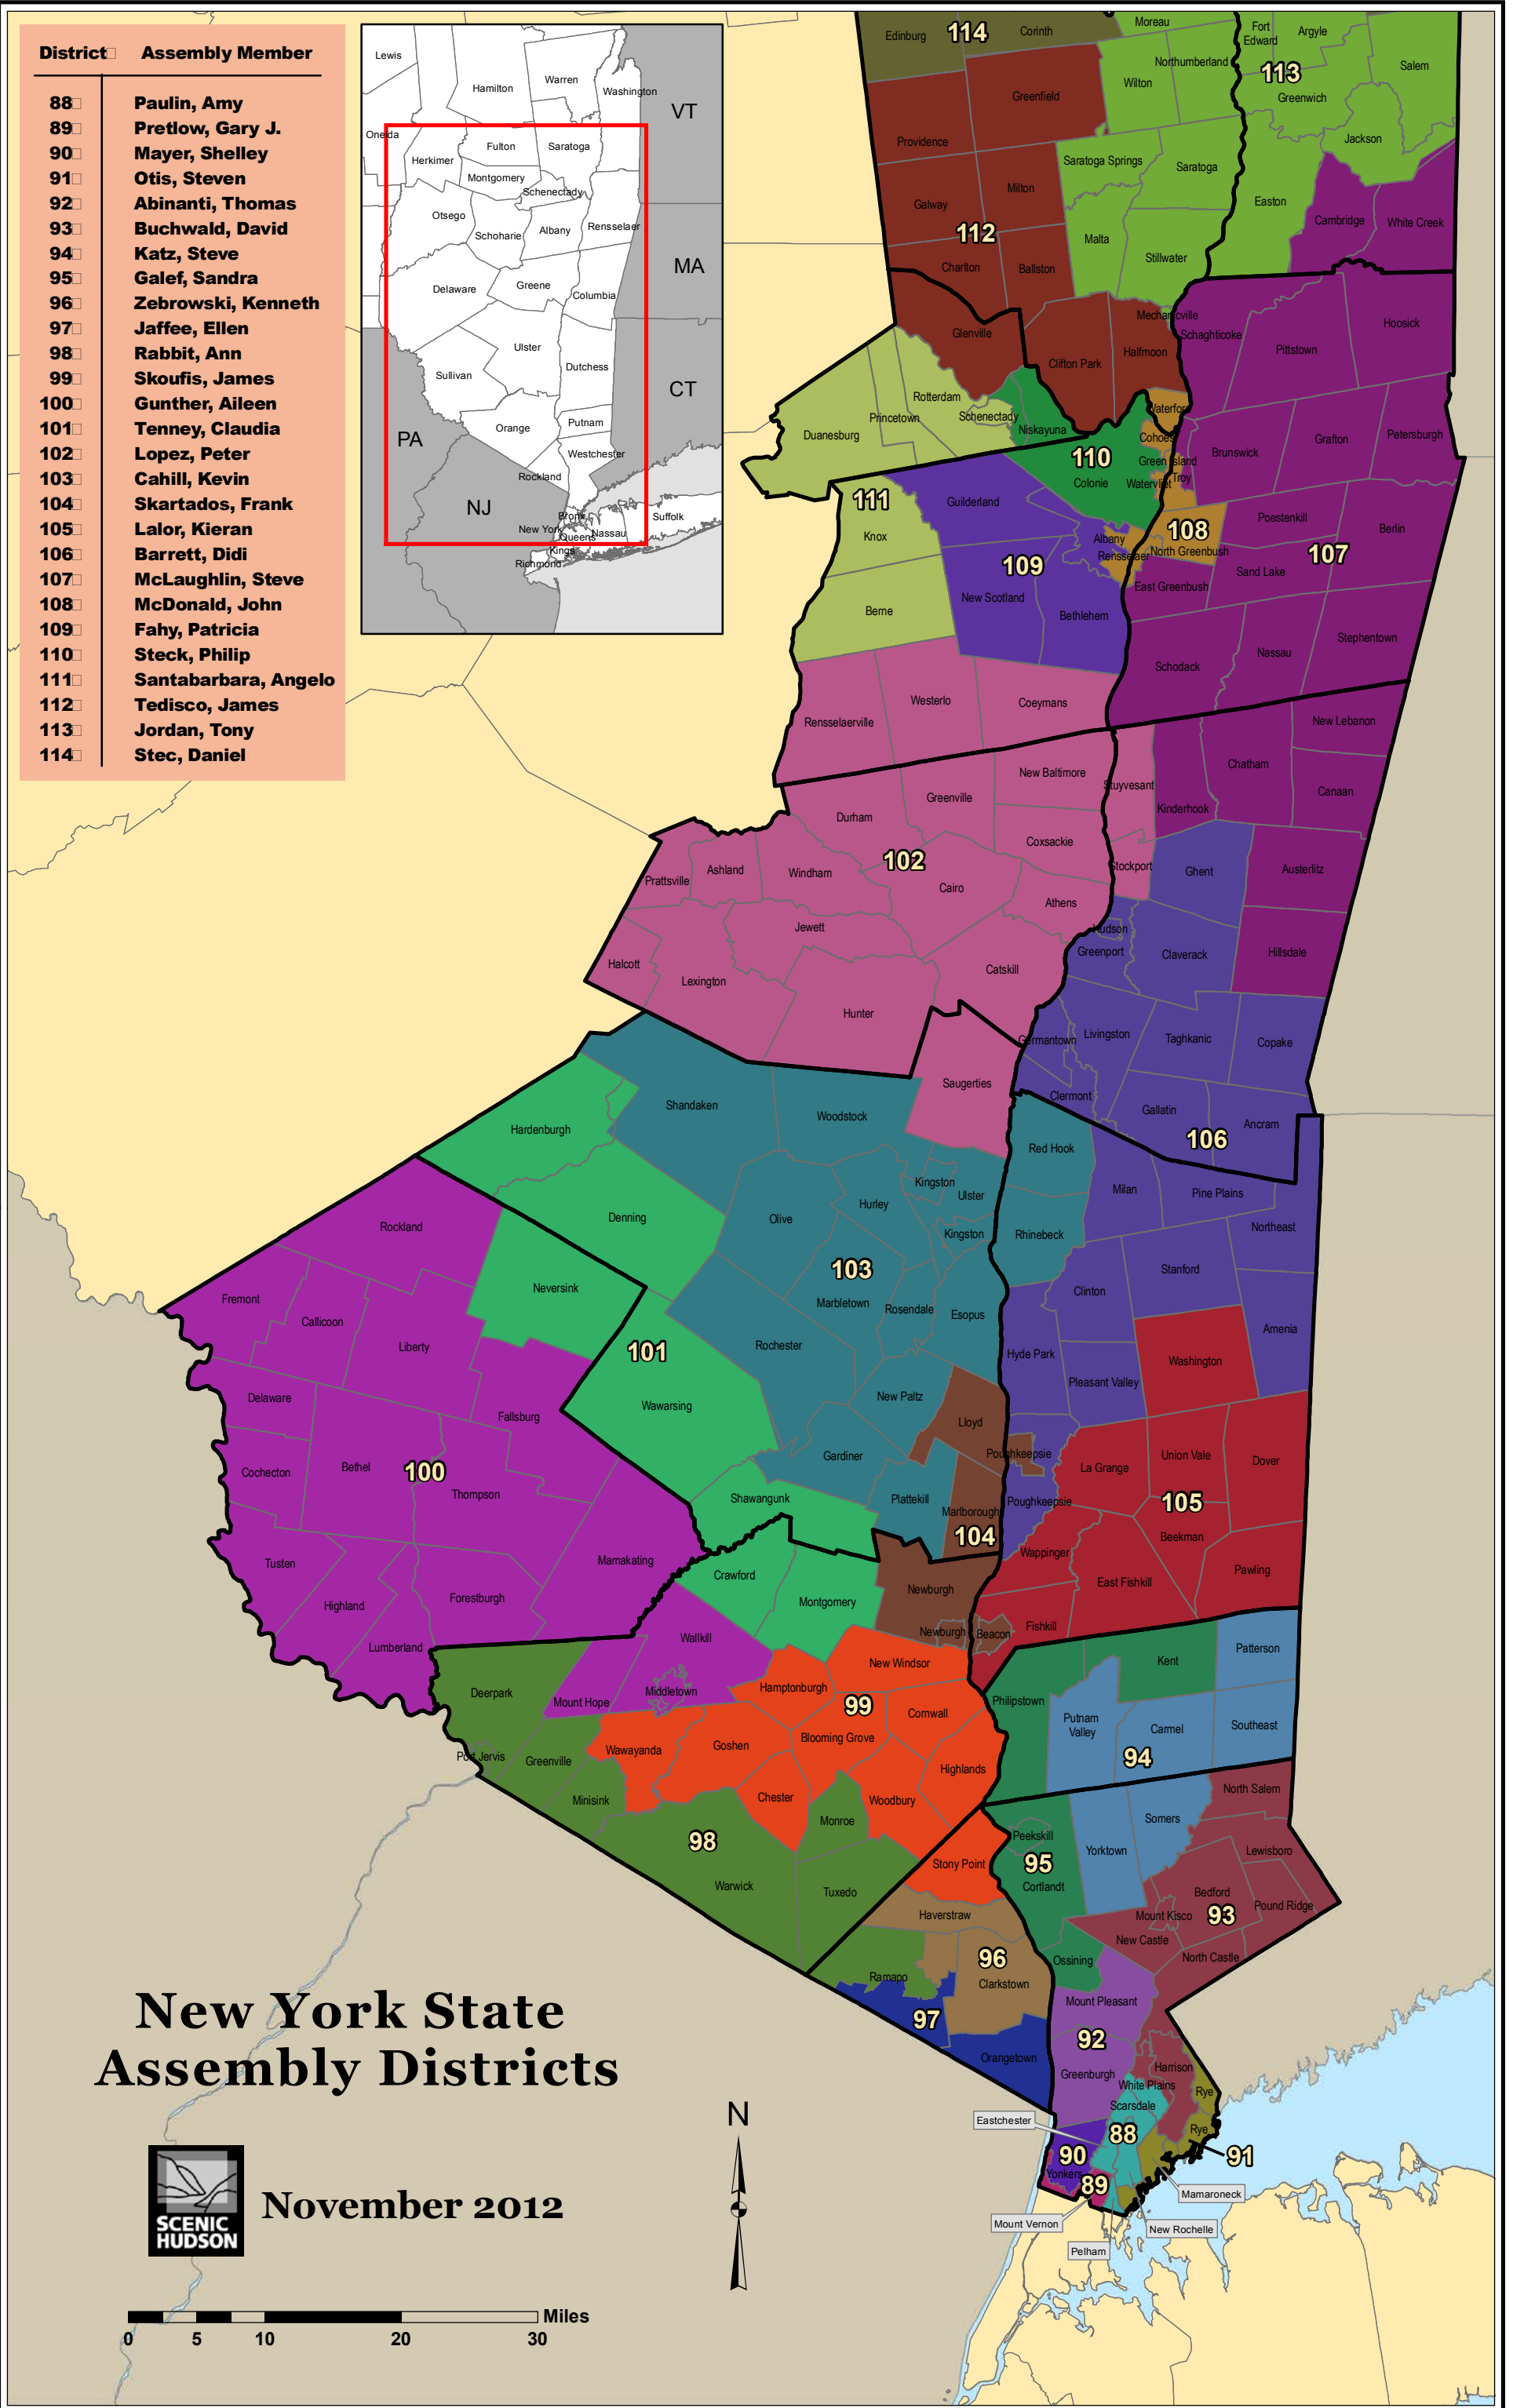

District **Assembly Member**

- 88 **Paulin, Amy**
- 89 **Pretlow, Gary J.**
- 90 **Mayer, Shelley**
- 91 **Otis, Steven**
- 92 **Abinanti, Thomas**
- 93 **Buchwald, David**
- 94 **Katz, Steve**
- 95 **Galef, Sandra**
- 96 **Zebrowski, Kenneth**
- 97 **Jaffee, Ellen**
- 98 **Rabbit, Ann**
- 99 **Skoufis, James**
- 100 **Gunther, Aileen**
- 101 **Tenney, Claudia**
- 102 **Lopez, Peter**
- 103 **Cahill, Kevin**
- 104 **Skartados, Frank**
- 105 **Lalor, Kieran**
- 106 **Barrett, Didi**
- 107 **McLaughlin, Steve**
- 108 **McDonald, John**
- 109 **Fahy, Patricia**
- 110 **Steck, Philip**
- 111 **Santabarbara, Angelo**
- 112 **Tedisco, James**
- 113 **Jordan, Tony**
- 114 **Stec, Daniel**

New York State Assembly Districts

November 2012

0 5 10 20 30 Miles